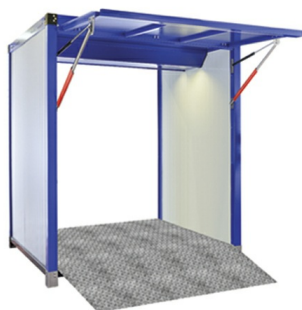

Запросите персональное коммерческое предложение - наши менеджеры ответят в течение 1 часа

Тел: +7 499 681-75-28 | Email: sale@came-russia.ru | <https://came-russia.ru>

**Полные характеристики, описание и фото на
Дверь-рампа нижняя на 1/2 высоты CAME 001PSGC-RAMP
(001PSGC-RAMP)**

УЗНАТЬ ЦЕНУ ИЛИ КУПИТЬ

Отправьте запрос на коммерческое предложение и получите индивидуальные цены и сроки поставки

Тел: +7 499 681-75-28 | Email: sale@came-russia.ru | <https://came-russia.ru>