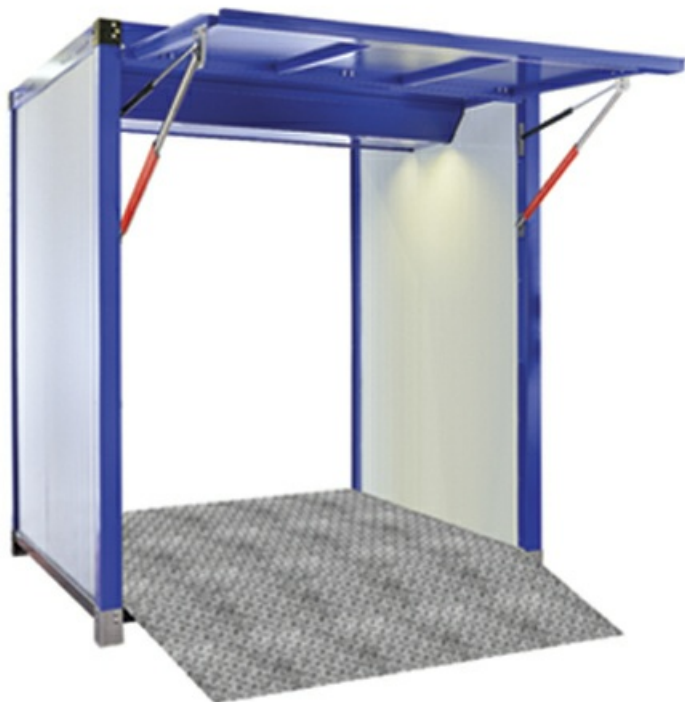

Запросите персональное коммерческое предложение - наши менеджеры ответят в течение 1 часа

Тел: +7 499 681-75-28 | Email: sale@came-russia.ru | <https://came-russia.ru>

Фото Дверь-рампа нижняя на 1/2 высоты CAME 001PSGC-RAMP

Отправьте запрос на коммерческое предложение и получите индивидуальные цены и сроки поставки

Тел: +7 499 681-75-28 | Email: sale@came-russia.ru | <https://came-russia.ru>