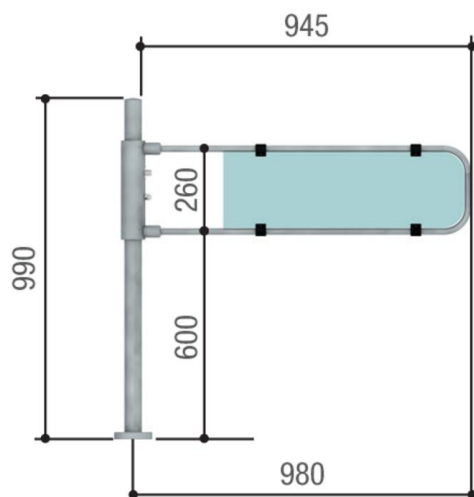

Запросите персональное коммерческое предложение - наши менеджеры ответят в течение 1 часа

Тел: +7 499 681-75-28 | Email: sale@came-russia.ru | <https://came-russia.ru>

Отправьте запрос на коммерческое предложение и получите индивидуальные цены и сроки поставки

Тел: +7 499 681-75-28 | Email: sale@came-russia.ru | <https://came-russia.ru>