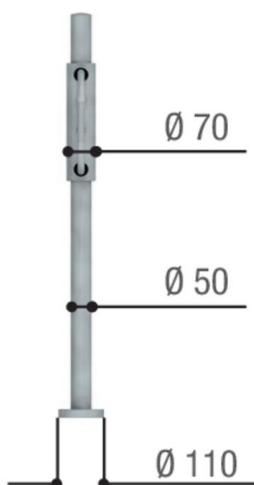

Запросите персональное коммерческое предложение - наши менеджеры ответят в течение 1 часа

Тел: +7 499 681-75-28 | Email: sale@came-russia.ru | <https://came-russia.ru>

Отправьте запрос на коммерческое предложение и получите индивидуальные цены и сроки поставки

Тел: +7 499 681-75-28 | Email: sale@came-russia.ru | <https://came-russia.ru>