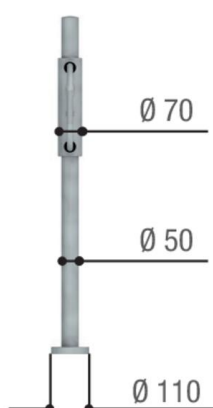

Запросите персональное коммерческое предложение - наши менеджеры ответят в течение 1 часа

Тел: +7 499 681-75-28 | Email: sale@came-russia.ru | <https://came-russia.ru>

Отправьте запрос на коммерческое предложение и получите индивидуальные цены и сроки поставки

Тел: +7 499 681-75-28 | Email: sale@came-russia.ru | <https://came-russia.ru>