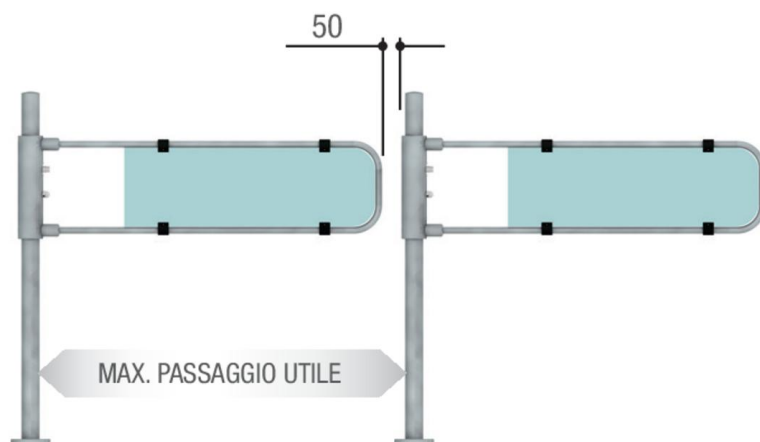

Запросите персональное коммерческое предложение - наши менеджеры ответят в течение 1 часа

Тел: +7 499 681-75-28 | Email: sale@came-russia.ru | <https://came-russia.ru>

Отправьте запрос на коммерческое предложение и получите индивидуальные цены и сроки поставки

Тел: +7 499 681-75-28 | Email: sale@came-russia.ru | <https://came-russia.ru>