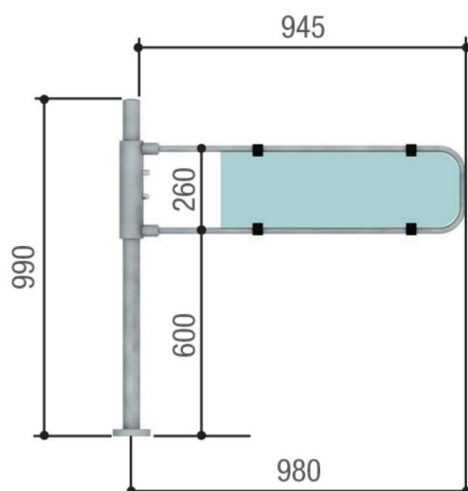

Запросите персональное коммерческое предложение - наши менеджеры ответят в течение 1 часа

Тел: +7 499 681-75-28 | Email: sale@came-russia.ru | <https://came-russia.ru>

Отправьте запрос на коммерческое предложение и получите индивидуальные цены и сроки поставки

Тел: +7 499 681-75-28 | Email: sale@came-russia.ru | <https://came-russia.ru>