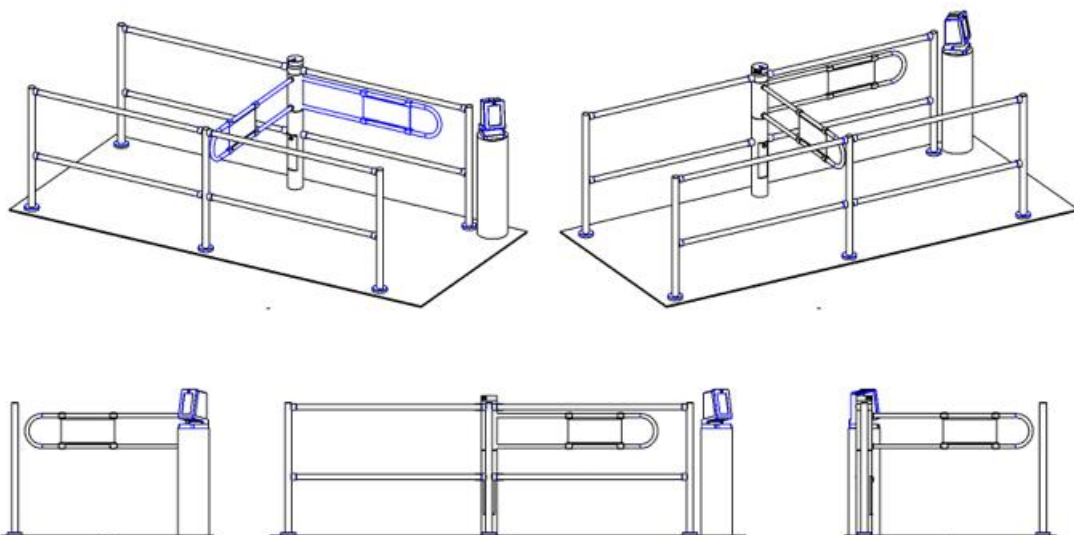

Запросите персональное коммерческое предложение - наши менеджеры ответят в течение 1 часа

Тел: +7 499 681-75-28 | Email: sale@came-russia.ru | <https://came-russia.ru>

Отправьте запрос на коммерческое предложение и получите индивидуальные цены и сроки поставки

Тел: +7 499 681-75-28 | Email: sale@came-russia.ru | <https://came-russia.ru>