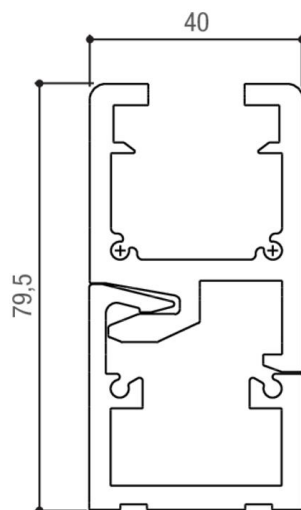

Запросите персональное коммерческое предложение - наши менеджеры ответят в течение 1 часа

Тел: +7 499 681-75-28 | Email: sale@came-russia.ru | <https://came-russia.ru>

Отправьте запрос на коммерческое предложение и получите индивидуальные цены и сроки поставки

Тел: +7 499 681-75-28 | Email: sale@came-russia.ru | <https://came-russia.ru>