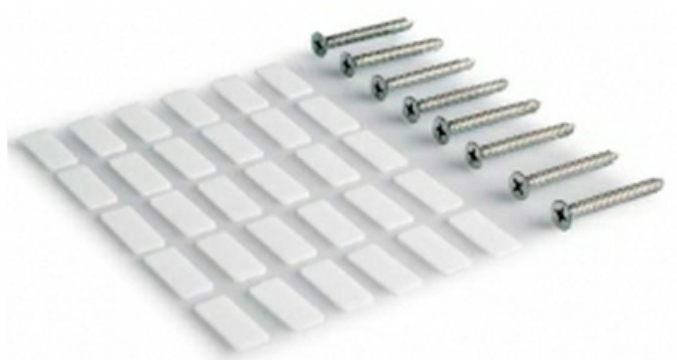

Запросите персональное коммерческое предложение - наши менеджеры ответят в течение 1 часа

Тел: +7 499 681-75-28 | Email: sale@came-russia.ru | <https://came-russia.ru>

Фото Набор саморезов для сборки 1 створки САМЕ 001МАМF01

Отправьте запрос на коммерческое предложение и получите индивидуальные цены и сроки поставки

Тел: +7 499 681-75-28 | Email: sale@came-russia.ru | <https://came-russia.ru>