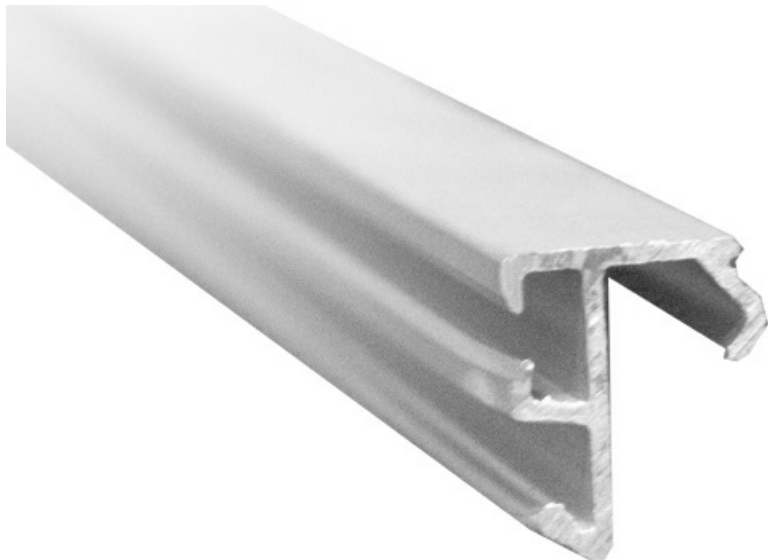

Запросите персональное коммерческое предложение - наши менеджеры ответят в течение 1 часа

Тел: +7 499 681-75-28 | Email: sale@came-russia.ru | <https://came-russia.ru>

Фото Штапик (кратно 2,5 и 5 м) CAME 001ma1231

Отправьте запрос на коммерческое предложение и получите индивидуальные цены и сроки поставки

Тел: +7 499 681-75-28 | Email: sale@came-russia.ru | <https://came-russia.ru>