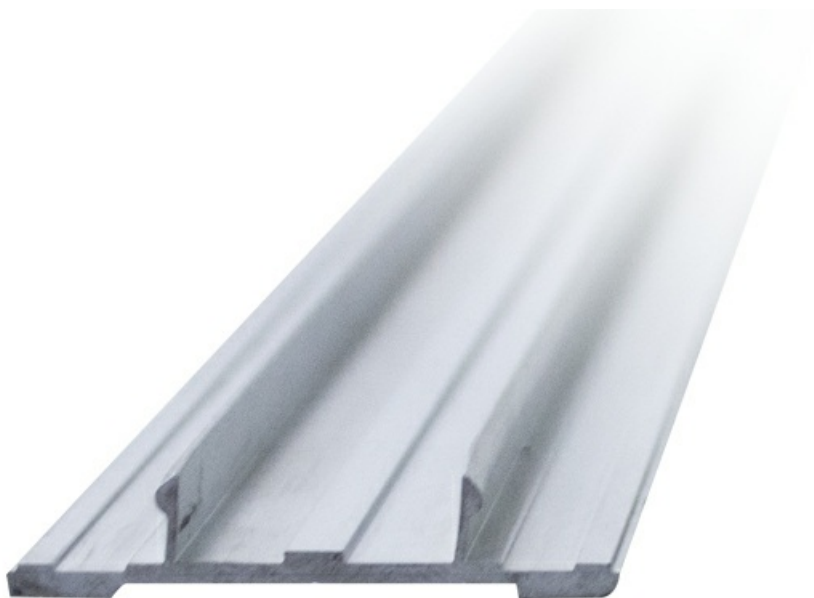

Запросите персональное коммерческое предложение - наши менеджеры ответят в течение 1 часа

Тел: +7 499 681-75-28 | Email: sale@came-russia.ru | <https://came-russia.ru>

Фото Крышка для вертикального профиля (кратно 2,5 и 5 м) CAME 001MAL230

Отправьте запрос на коммерческое предложение и получите индивидуальные цены и сроки поставки

Тел: +7 499 681-75-28 | Email: sale@came-russia.ru | <https://came-russia.ru>