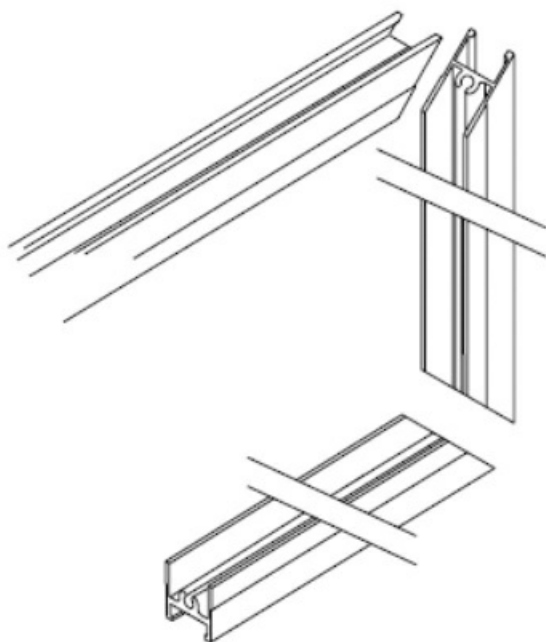

Запросите персональное коммерческое предложение - наши менеджеры ответят в течение 1 часа

Тел: +7 499 681-75-28 | Email: sale@came-russia.ru | <https://came-russia.ru>

Фото Профиль окантовочный для крепления неподвижных створок в проеме (кратно 2,5 и 5 м) CAME MAL200 001MAL200

Отправьте запрос на коммерческое предложение и получите индивидуальные цены и сроки поставки

Тел: +7 499 681-75-28 | Email: sale@came-russia.ru | <https://came-russia.ru>