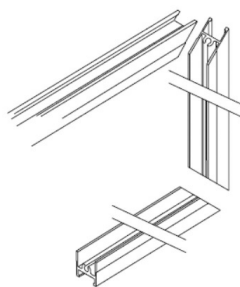

**Полные характеристики, описание и фото на  
Профиль окантовочный для крепления неподвижных створок  
в проеме (кратно 2,5 и 5 м) CAME MAL200 001MAL200  
(001MAL200)**

**УЗНАТЬ ЦЕНУ ИЛИ КУПИТЬ**

Отправьте запрос на коммерческое предложение и получите индивидуальные цены и сроки поставки