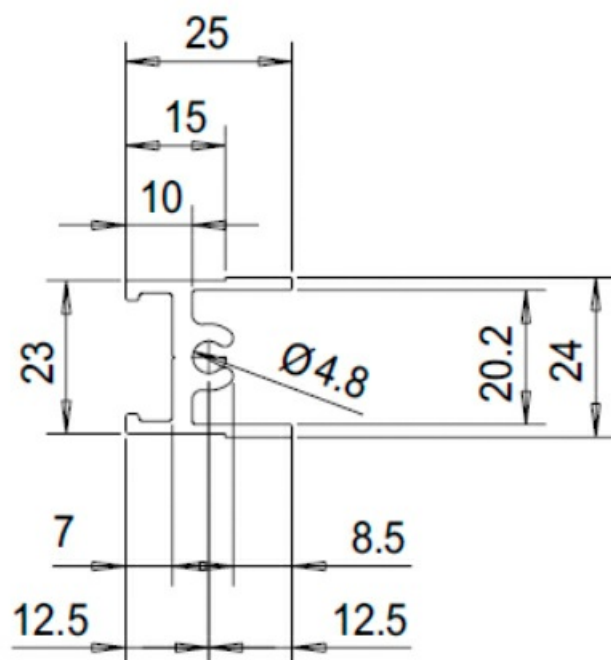

Запросите персональное коммерческое предложение - наши менеджеры ответят в течение 1 часа

Тел: +7 499 681-75-28 | Email: sale@came-russia.ru | <https://came-russia.ru>

Отправьте запрос на коммерческое предложение и получите индивидуальные цены и сроки поставки

Тел: +7 499 681-75-28 | Email: sale@came-russia.ru | <https://came-russia.ru>