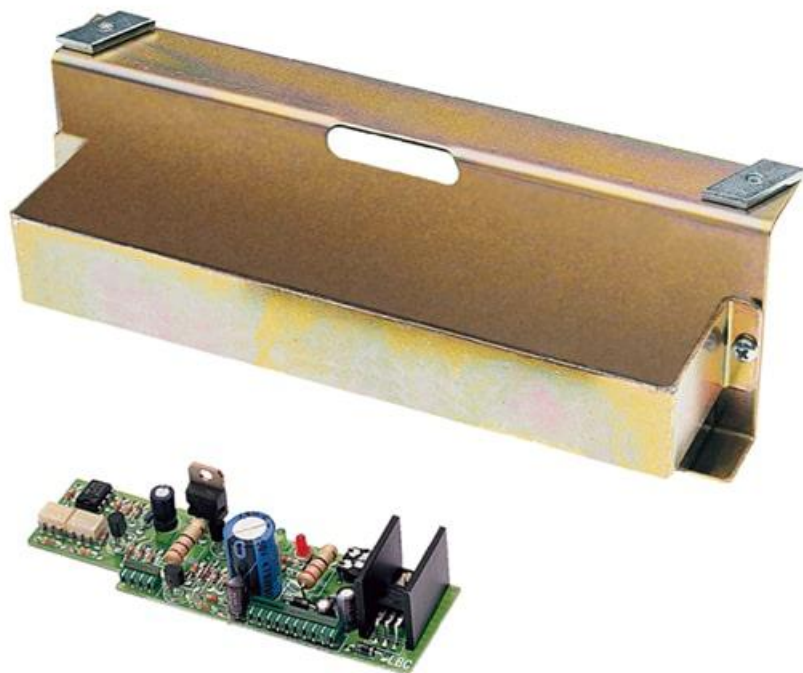

Запросите персональное коммерческое предложение - наши менеджеры ответят в течение 1 часа

Тел: +7 499 681-75-28 | Email: sale@came-russia.ru | <https://came-russia.ru>

Фото Система аварийного питания для CORSA/RODEO (без аккумуляторов) CAME 001MA7036

Отправьте запрос на коммерческое предложение и получите индивидуальные цены и сроки поставки

Тел: +7 499 681-75-28 | Email: sale@came-russia.ru | <https://came-russia.ru>