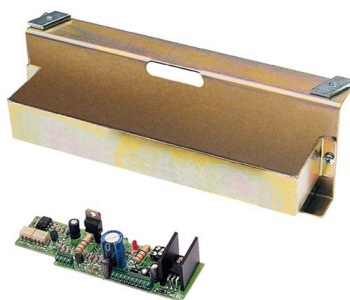

**Полные характеристики, описание и фото на  
Система аварийного питания для CORSA/RODEO (без  
аккумуляторов) CAME 001MA7036  
(001MA7036)**

**УЗНАТЬ ЦЕНУ ИЛИ КУПИТЬ**

Отправьте запрос на коммерческое предложение и получите индивидуальные цены и сроки поставки