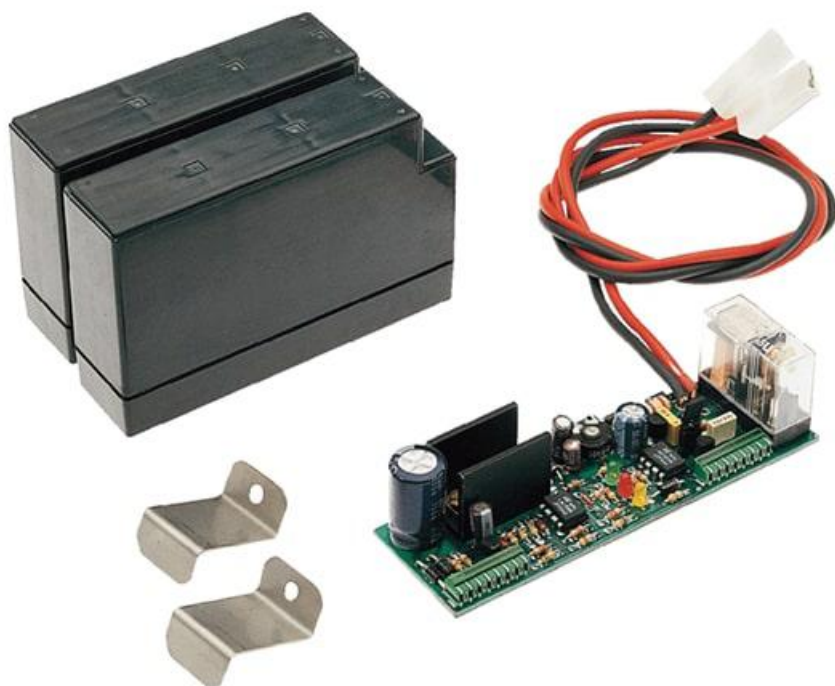

Запросите персональное коммерческое предложение - наши менеджеры ответят в течение 1 часа

Тел: +7 499 681-75-28 | Email: sale@came-russia.ru | <https://came-russia.ru>

Фото Система аварийного питания для PB1100 CAME 001MA7034

Отправьте запрос на коммерческое предложение и получите индивидуальные цены и сроки поставки

Тел: +7 499 681-75-28 | Email: sale@came-russia.ru | <https://came-russia.ru>