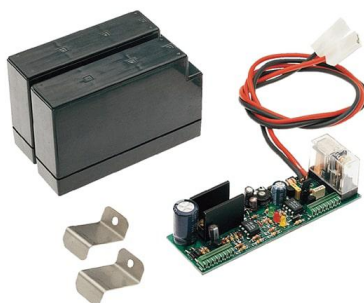

Запросите персональное коммерческое предложение - наши менеджеры ответят в течение 1 часа

Тел: +7 499 681-75-28 | Email: sale@came-russia.ru | <https://came-russia.ru>

Полные характеристики, описание и фото на Система аварийного питания для РВ1100 CAME 001МА7034 (001МА7034)

УЗНАТЬ ЦЕНУ ИЛИ КУПИТЬ

Отправьте запрос на коммерческое предложение и получите индивидуальные цены и сроки поставки

Тел: +7 499 681-75-28 | Email: sale@came-russia.ru | <https://came-russia.ru>