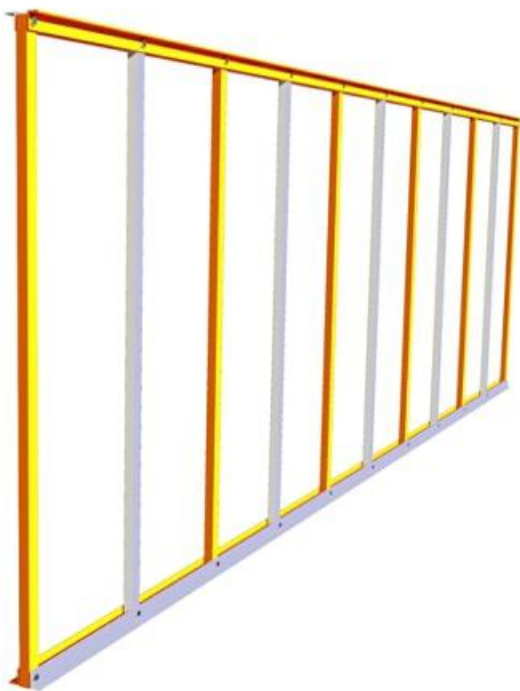

Запросите персональное коммерческое предложение - наши менеджеры ответят в течение 1 часа

Тел: +7 499 681-75-28 | Email: sale@came-russia.ru | <https://came-russia.ru>

Фото Шторка под стрелу шлагбаума G0465 CAME 001G0465

Отправьте запрос на коммерческое предложение и получите индивидуальные цены и сроки поставки

Тел: +7 499 681-75-28 | Email: sale@came-russia.ru | <https://came-russia.ru>