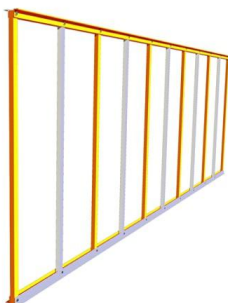

Запросите персональное коммерческое предложение - наши менеджеры ответят в течение 1 часа

Тел: +7 499 681-75-28 | Email: sale@came-russia.ru | <https://came-russia.ru>

**Полные характеристики, описание и фото на
Шторка под стрелу шлагбаума G0465 CAME 001G0465
(001G0465)**

УЗНАТЬ ЦЕНУ ИЛИ КУПИТЬ

Отправьте запрос на коммерческое предложение и получите индивидуальные цены и сроки поставки

Тел: +7 499 681-75-28 | Email: sale@came-russia.ru | <https://came-russia.ru>