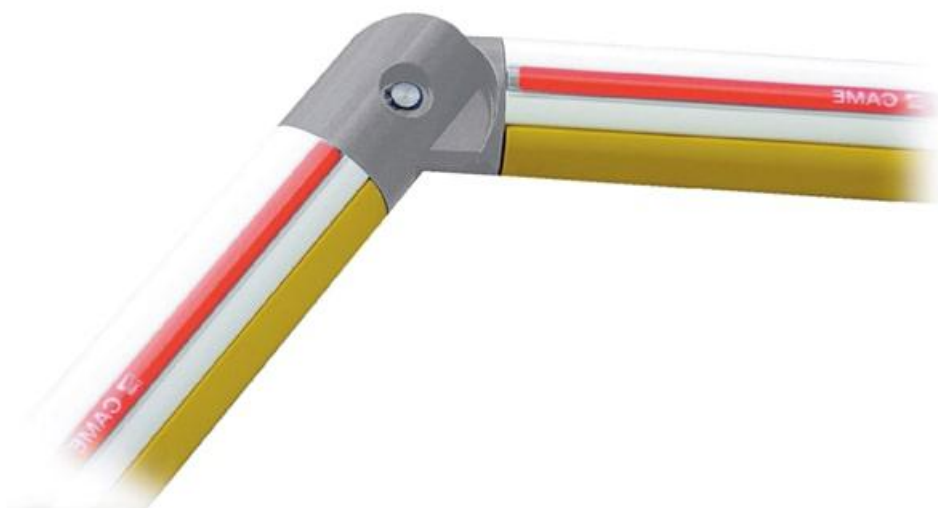

Запросите персональное коммерческое предложение - наши менеджеры ответят в течение 1 часа

Тел: +7 499 681-75-28 | Email: sale@came-russia.ru | <https://came-russia.ru>

Фото Шарнир для складывания стрелы полуовального сечения левостороннего шлагбаума CAME 001G03755SX

Отправьте запрос на коммерческое предложение и получите индивидуальные цены и сроки поставки

Тел: +7 499 681-75-28 | Email: sale@came-russia.ru | <https://came-russia.ru>