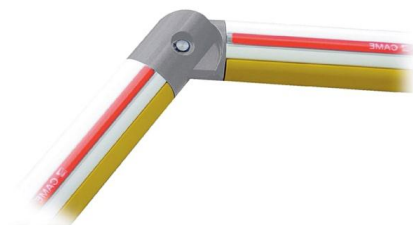

Запросите персональное коммерческое предложение - наши менеджеры ответят в течение 1 часа

Тел: +7 499 681-75-28 | Email: sale@came-russia.ru | <https://came-russia.ru>

**Полные характеристики, описание и фото на
Шарнир для складывания стрелы полуовального сечения
левостороннего шлагбаума CAME 001G03755SX
(001G03755SX)**

Описание Шарнир для складывания стрелы полуовального сечения левостороннего шлагбаума CAME 001G03755SX

Шарнир для складывания стрелы полуовального сечения предназначен для комплектации левостороннего шлагбаума. Узел обеспечивает правильную работу складывания стрелы в момент открытия и закрытия, помогая сохранять целостность конструкции и обеспечивать предсказуемое положение стрелы во время работы. Для модели важно соответствие типу стрелы полуовального сечения и исполнению для левостороннего монтажа.

Тел: +7 499 681-75-28 | Email: sale@came-russia.ru | <https://came-russia.ru>

Технические особенности

- Назначение: шарнир для складывания стрелы полуовального сечения левостороннего шлагбаума.
- Артикул (SKU): 001G03755SX.
- Единица измерения: шт.
- Кратность упаковки: 1.
- Вес: 7.4 кг.