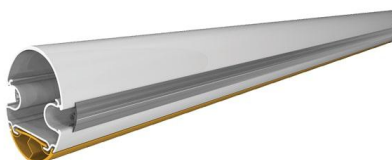

**Полные характеристики, описание и фото на  
Стрела алюминиевая полуовальная длиной 4000 мм САМЕ  
001G03750  
(001G03750)**

**УЗНАТЬ ЦЕНУ ИЛИ КУПИТЬ**

Отправьте запрос на коммерческое предложение и получите индивидуальные цены и сроки поставки

## **Описание Стрела алюминиевая полуовальная длиной 4000 мм CAME 001G03750**

---

Стрела алюминиевая полуовального сечения предназначена для комплектации шлагбаумов. Модель выполнена из окрашенного алюминия и имеет противоударный профиль, который помогает повысить устойчивость к механическим воздействиям при эксплуатации. Длина стрелы составляет 4000 мм, а исполнение предусмотрено в белом цвете.