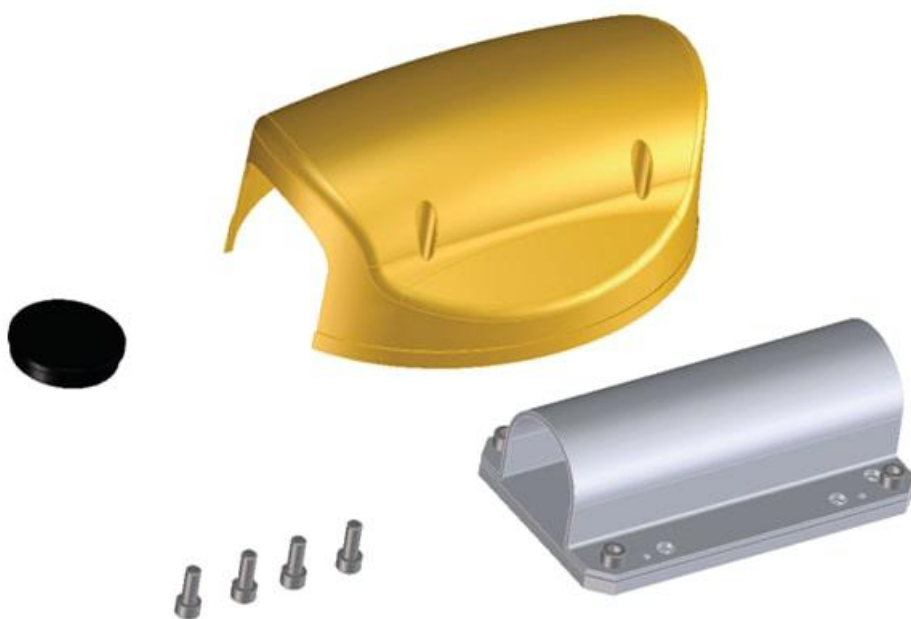

Запросите персональное коммерческое предложение - наши менеджеры ответят в течение 1 часа

Тел: +7 499 681-75-28 | Email: sale@came-russia.ru | <https://came-russia.ru>

Фото Крепление стрелы круглого сечения с декоративной накладкой и заглушкой для шлагбаума G3000 CAME 001G03004

Отправьте запрос на коммерческое предложение и получите индивидуальные цены и сроки поставки

Тел: +7 499 681-75-28 | Email: sale@came-russia.ru | <https://came-russia.ru>