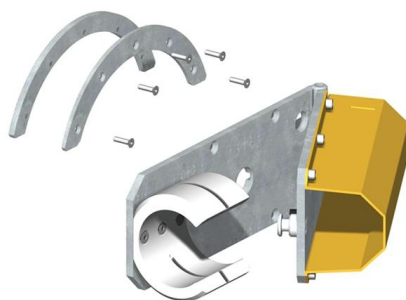

**Полные характеристики, описание и фото на  
Система защиты при столкновении автомобиля со стрелой  
для шлагбаума G2080 CAME 001G028011  
(001G028011)**

**УЗНАТЬ ЦЕНУ ИЛИ КУПИТЬ**

Отправьте запрос на коммерческое предложение и получите индивидуальные цены и сроки поставки