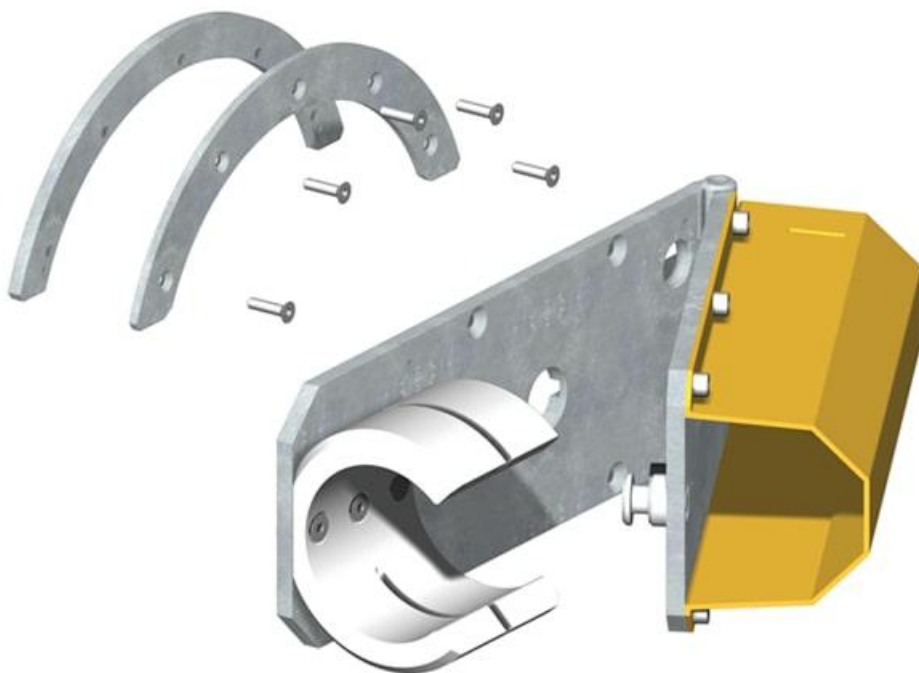

Запросите персональное коммерческое предложение - наши менеджеры ответят в течение 1 часа

Тел: +7 499 681-75-28 | Email: sale@came-russia.ru | <https://came-russia.ru>

Фото Система защиты при столкновении автомобиля со стрелой для шлагбаума G2080 CAME 001G028011

Отправьте запрос на коммерческое предложение и получите индивидуальные цены и сроки поставки

Тел: +7 499 681-75-28 | Email: sale@came-russia.ru | <https://came-russia.ru>