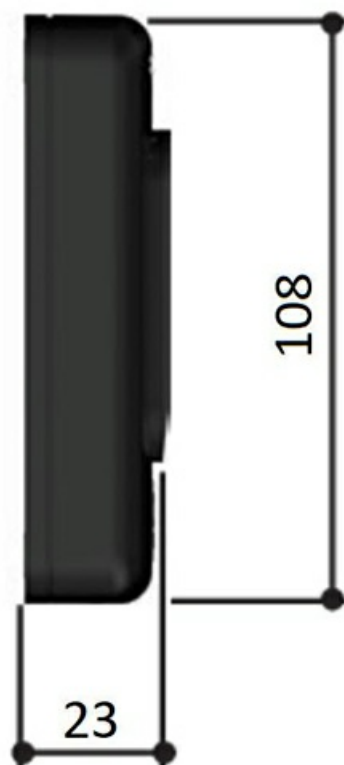

Запросите персональное коммерческое предложение - наши менеджеры ответят в течение 1 часа

Тел: +7 499 681-75-28 | Email: sale@came-russia.ru | <https://came-russia.ru>

Отправьте запрос на коммерческое предложение и получите индивидуальные цены и сроки поставки

Тел: +7 499 681-75-28 | Email: sale@came-russia.ru | <https://came-russia.ru>