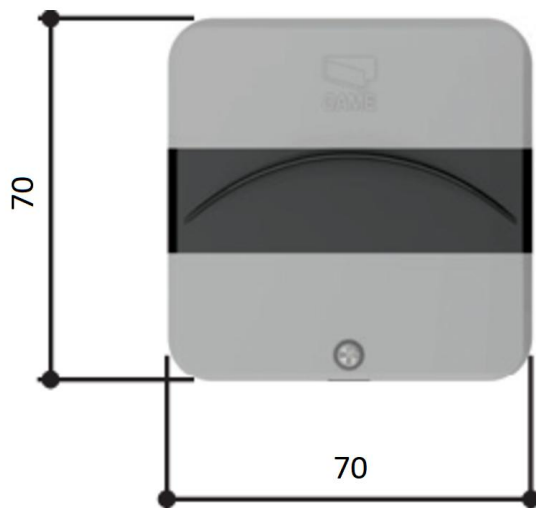

Запросите персональное коммерческое предложение - наши менеджеры ответят в течение 1 часа

Тел: +7 499 681-75-28 | Email: sale@came-russia.ru | <https://came-russia.ru>

Отправьте запрос на коммерческое предложение и получите индивидуальные цены и сроки поставки

Тел: +7 499 681-75-28 | Email: sale@came-russia.ru | <https://came-russia.ru>