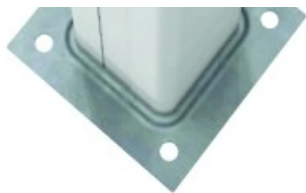

Запросите персональное коммерческое предложение - наши менеджеры ответят в течение 1 часа

Тел: +7 499 681-75-28 | Email: sale@came-russia.ru | <https://came-russia.ru>

Отправьте запрос на коммерческое предложение и получите индивидуальные цены и сроки поставки

Тел: +7 499 681-75-28 | Email: sale@came-russia.ru | <https://came-russia.ru>