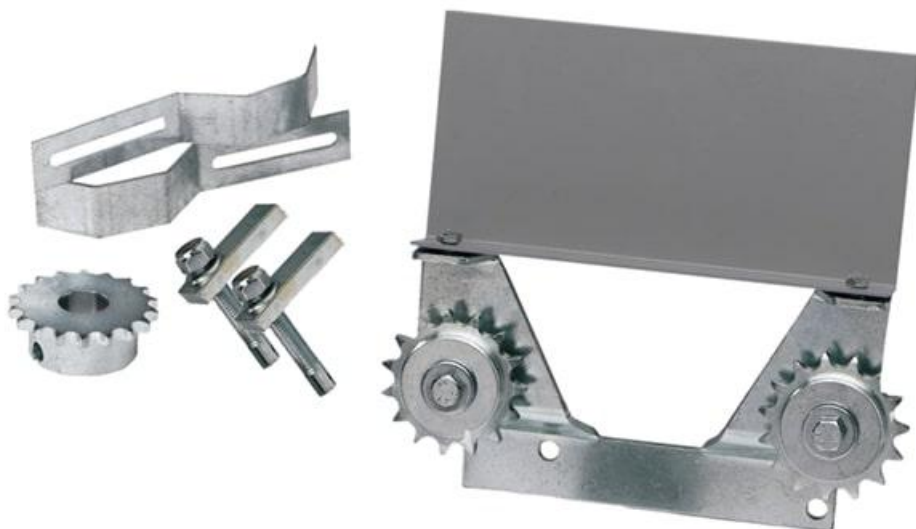

Запросите персональное коммерческое предложение - наши менеджеры ответят в течение 1 часа

Тел: +7 499 681-75-28 | Email: sale@came-russia.ru | <https://came-russia.ru>

Фото Передача цепная CAME 001B4337

Отправьте запрос на коммерческое предложение и получите индивидуальные цены и сроки поставки

Тел: +7 499 681-75-28 | Email: sale@came-russia.ru | <https://came-russia.ru>