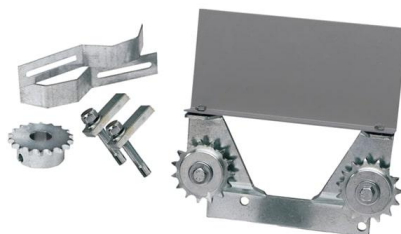

Запросите персональное коммерческое предложение - наши менеджеры ответят в течение 1 часа

Тел: +7 499 681-75-28 | Email: sale@came-russia.ru | <https://came-russia.ru>

**Полные характеристики, описание и фото на
Передача цепная САМЕ 001В4337
(001В4337)**

УЗНАТЬ ЦЕНУ ИЛИ КУПИТЬ

Отправьте запрос на коммерческое предложение и получите индивидуальные цены и сроки поставки

Тел: +7 499 681-75-28 | Email: sale@came-russia.ru | <https://came-russia.ru>