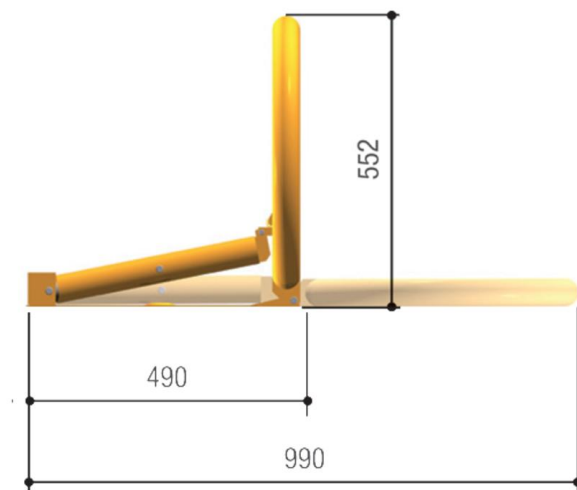

Запросите персональное коммерческое предложение - наши менеджеры ответят в течение 1 часа

Тел: +7 499 681-75-28 | Email: sale@came-russia.ru | <https://came-russia.ru>

Отправьте запрос на коммерческое предложение и получите индивидуальные цены и сроки поставки

Тел: +7 499 681-75-28 | Email: sale@came-russia.ru | <https://came-russia.ru>