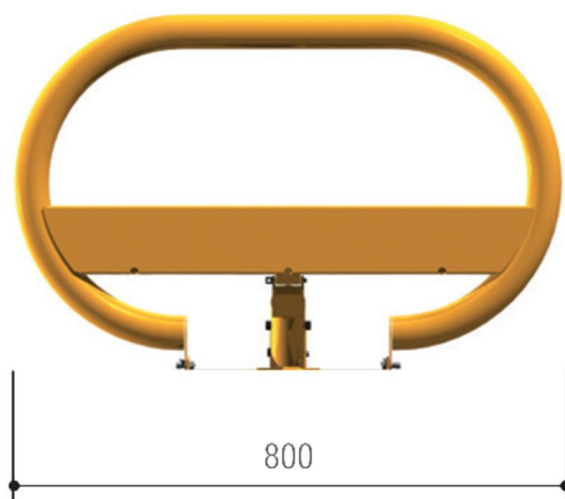

Запросите персональное коммерческое предложение - наши менеджеры ответят в течение 1 часа

Тел: +7 499 681-75-28 | Email: sale@came-russia.ru | <https://came-russia.ru>

Отправьте запрос на коммерческое предложение и получите индивидуальные цены и сроки поставки

Тел: +7 499 681-75-28 | Email: sale@came-russia.ru | <https://came-russia.ru>