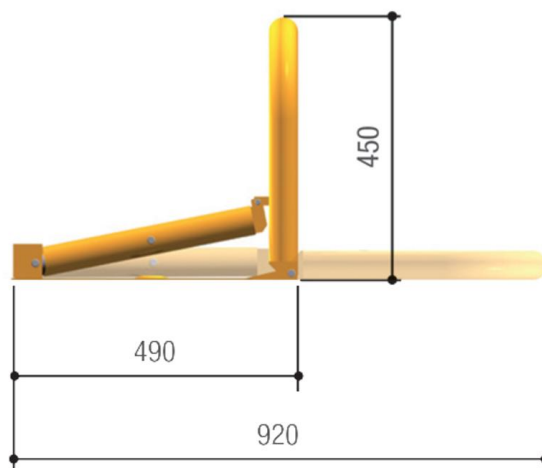

Запросите персональное коммерческое предложение - наши менеджеры ответят в течение 1 часа

Тел: +7 499 681-75-28 | Email: sale@came-russia.ru | <https://came-russia.ru>

Отправьте запрос на коммерческое предложение и получите индивидуальные цены и сроки поставки

Тел: +7 499 681-75-28 | Email: sale@came-russia.ru | <https://came-russia.ru>