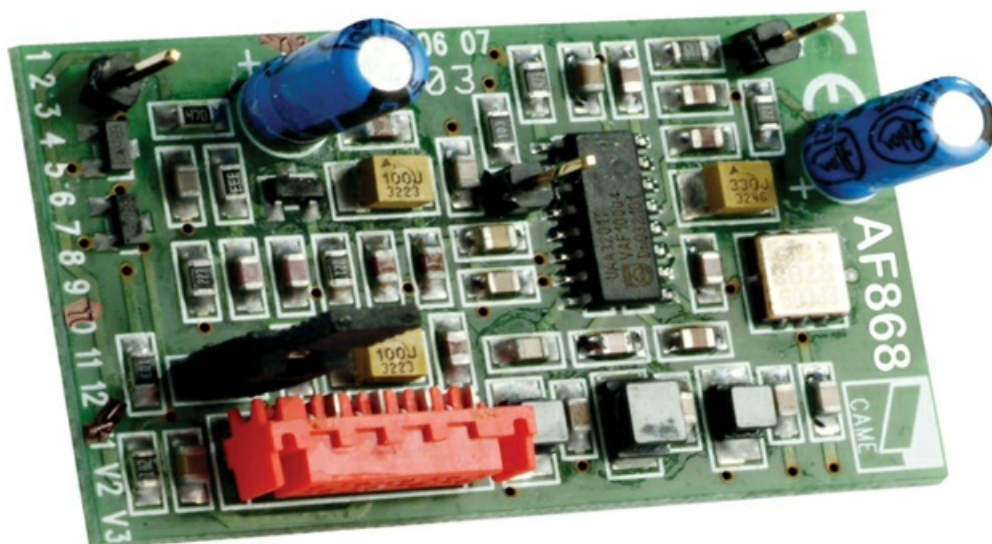

Запросите персональное коммерческое предложение - наши менеджеры ответят в течение 1 часа

Тел: +7 499 681-75-28 | Email: sale@came-russia.ru | <https://came-russia.ru>

Фото Плата-радиоприемник 868.35 МГц CAME 001AF868

Отправьте запрос на коммерческое предложение и получите индивидуальные цены и сроки поставки

Тел: +7 499 681-75-28 | Email: sale@came-russia.ru | <https://came-russia.ru>