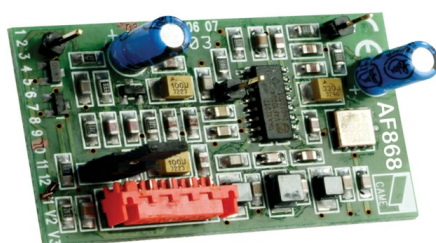

Запросите персональное коммерческое предложение - наши менеджеры ответят в течение 1 часа

Тел: +7 499 681-75-28 | Email: sale@came-russia.ru | <https://came-russia.ru>

Полные характеристики, описание и фото на Плата-радиоприемник 868.35 МГц CAME 001AF868 (001AF868)

УЗНАТЬ ЦЕНУ ИЛИ КУПИТЬ

Отправьте запрос на коммерческое предложение и получите индивидуальные цены и сроки поставки

Тел: +7 499 681-75-28 | Email: sale@came-russia.ru | <https://came-russia.ru>