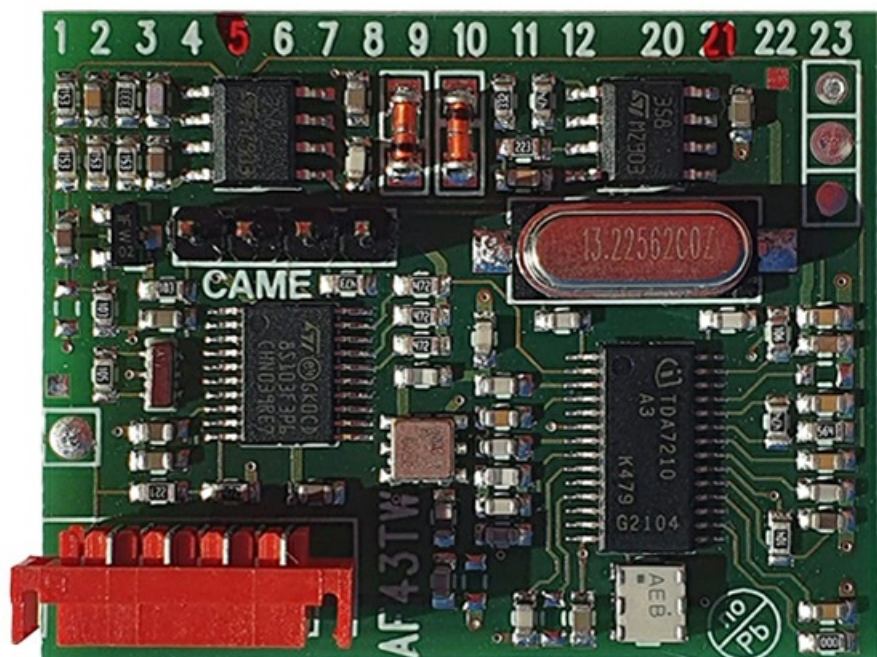

Запросите персональное коммерческое предложение - наши менеджеры ответят в течение 1 часа

Тел: +7 499 681-75-28 | Email: sale@came-russia.ru | <https://came-russia.ru>

Фото Плата-радиоприемник 433.92 МГц для брелоков-передатчиков серии TWIN CAME 001AF43TW

Отправьте запрос на коммерческое предложение и получите индивидуальные цены и сроки поставки

Тел: +7 499 681-75-28 | Email: sale@came-russia.ru | <https://came-russia.ru>