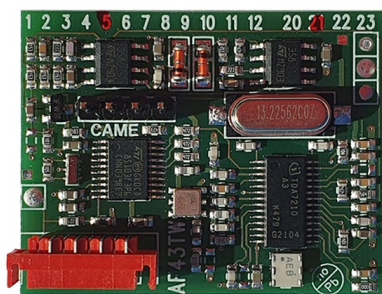

Запросите персональное коммерческое предложение - наши менеджеры ответят в течение 1 часа

Тел: +7 499 681-75-28 | Email: sale@came-russia.ru | <https://came-russia.ru>

**Полные характеристики, описание и фото на
Плата-радиоприемник 433.92 МГц для брелоков-передатчиков
серии TWIN CAME 001AF43TW
(001AF43TW)**

Описание Плата-радиоприемник 433.92 МГц для брелоков-передатчиков серии TWIN CAME 001AF43TW

Плата-радиоприемник CAME AF43TW предназначена для радиоуправления и работы в составе систем доступа, где требуется прием команд с брелоков-передатчиков. Устройство ориентировано на применение в инфраструктуре с несколькими системами доступа, включая жилые комплексы. Ключевым параметром модуля является рабочая радиочастота 433.92 МГц, что определяет настройку радиоканала и взаимодействие с совместимыми элементами управления.