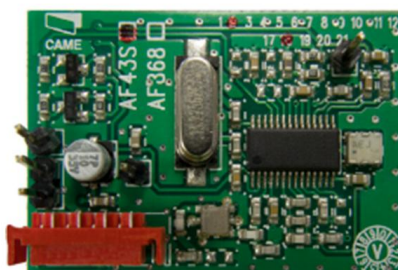

Запросите персональное коммерческое предложение - наши менеджеры ответят в течение 1 часа

Тел: +7 499 681-75-28 | Email: sale@came-russia.ru | <https://came-russia.ru>

Полные характеристики, описание и фото на Плата-радиоприемник AF43S CAME 001AF43S (001AF43S)

УЗНАТЬ ЦЕНУ ИЛИ КУПИТЬ

Отправьте запрос на коммерческое предложение и получите индивидуальные цены и сроки поставки

Тел: +7 499 681-75-28 | Email: sale@came-russia.ru | <https://came-russia.ru>