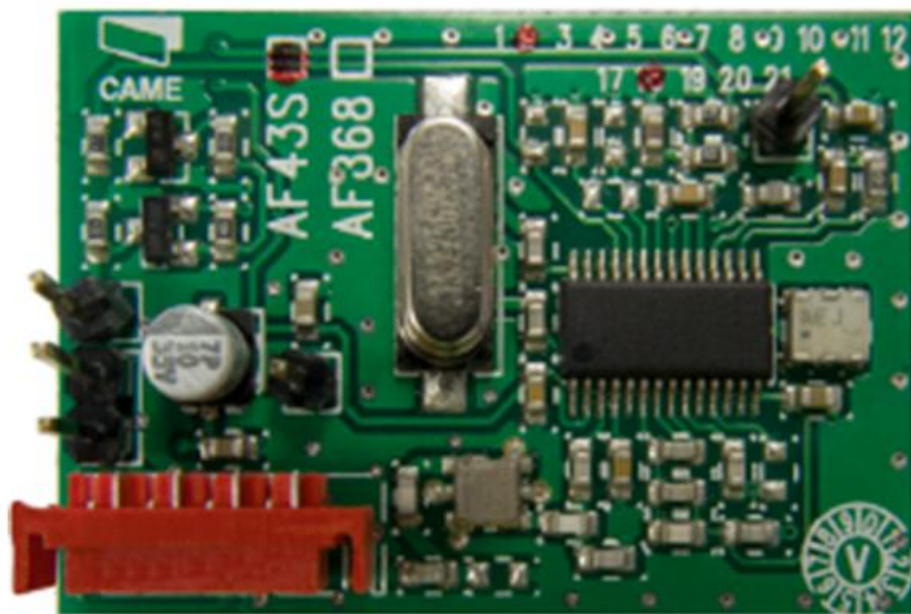

Запросите персональное коммерческое предложение - наши менеджеры ответят в течение 1 часа

Тел: +7 499 681-75-28 | Email: sale@came-russia.ru | <https://came-russia.ru>

Фото Плата-радиоприемник AF43S CAME 001AF43S

Отправьте запрос на коммерческое предложение и получите индивидуальные цены и сроки поставки

Тел: +7 499 681-75-28 | Email: sale@came-russia.ru | <https://came-russia.ru>