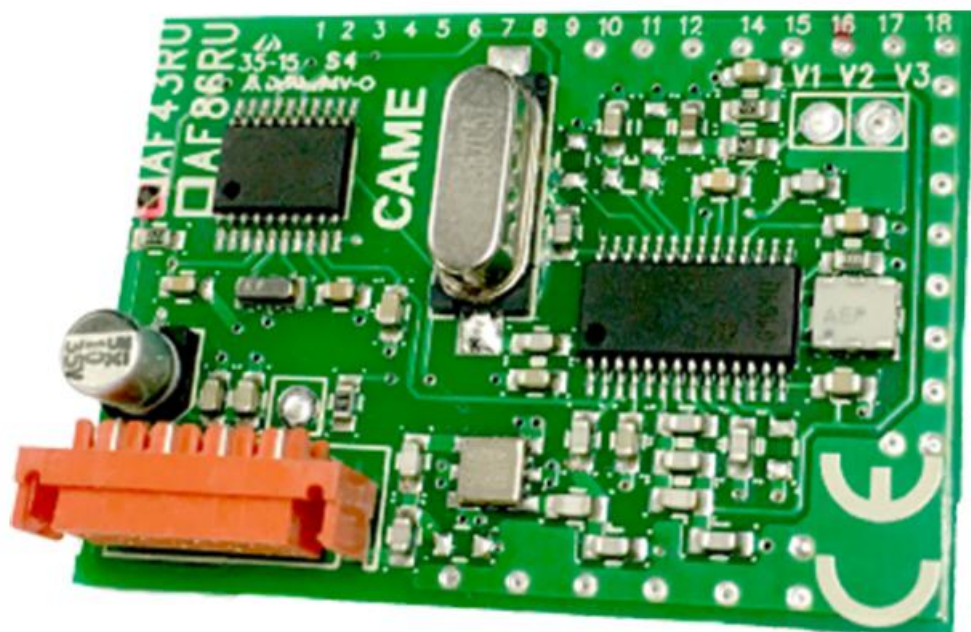

Запросите персональное коммерческое предложение - наши менеджеры ответят в течение 1 часа

Тел: +7 499 681-75-28 | Email: sale@came-russia.ru | <https://came-russia.ru>

Фото Плата-радиоприемник 433.92 МГц CAME 001af43ru

Отправьте запрос на коммерческое предложение и получите индивидуальные цены и сроки поставки

Тел: +7 499 681-75-28 | Email: sale@came-russia.ru | <https://came-russia.ru>